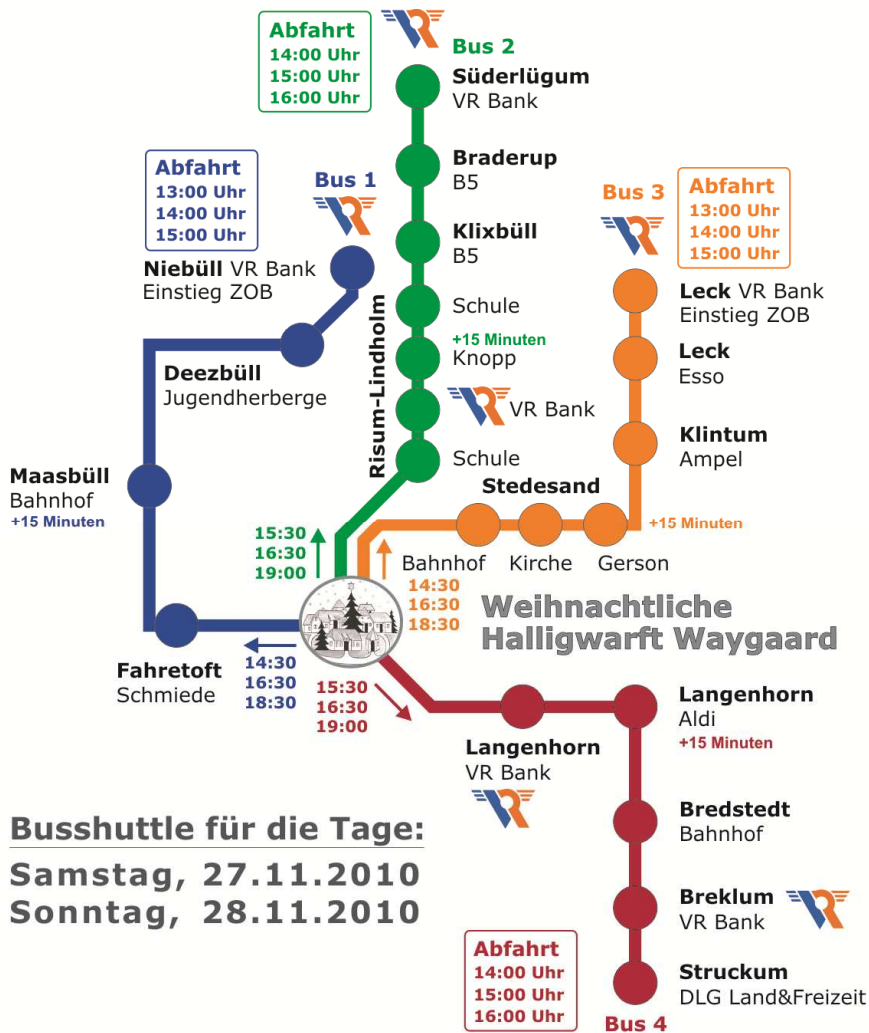

Weihnachtliche Halligwarft Waygaard

Busshuttle

Weihnachtliche Halligwarft Waygaard

VR Bank eG

Niebüll

Volks- und Raiffeisenbank

Busshuttle für die Tage:

Samstag, 27.11.2010